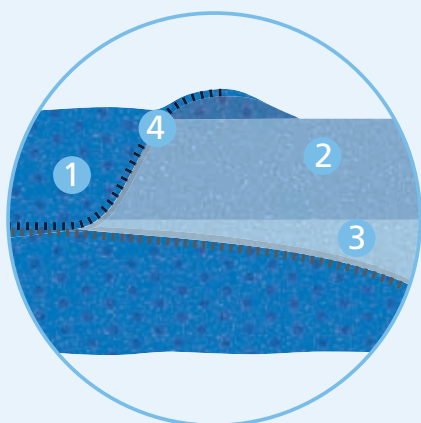

micro safe[®]

Technische Daten

- Höhe: • 20 cm
- Härtegrad: • Mittel H2
• Hart H3
- Kern: • Kaltschaum, 45 Kg/m³ mit beidseitigen Noppenviscoschaum Auflagen für beste Belüftung
• Ideale ergonomische Druckentlastung, der Viscoschaum reagiert auf Körperwärme durch Konturenanpassung!
• Unregelmäßige offene und dadurch atmungsaktive Zellstruktur.
• 7-Zonen Profil unterstützt Wirbelsäulenstreckung.
- Bezug: • Qualitativ hochwertigstes Doppeltuch mit micro safe Ausrüstung.
• Hohe Feuchtigkeitsaufnahme und angenehmer hautsympathischer Griff.
• Verhindert die Bildung und das Einnisten gefährlicher Schimmelpilze, auch bei längerer Feuchtigkeit.
• Beidseitig mit 250g/qm Markenpolyesterfaser versteppt,
4-Seiten Reißverschluss, Hälften teilbar und einzeln waschbar bis 60°C.
• Bezug abnehmbar
- Steppung: • 7-Zonen Wellensteppung

Jede Sondergröße auf Anfrage möglich.

Gut schlafen - besser leben

vitalpur[®]

Viscoschaummatratze mit Kaltschaumträger

- Glatter Kern, 11 cm Kaltschaum / 9 cm Viscoschaum
- 14 Tage Probeschlafen
- 7 Jahre Vollgarantie
- Innovativer Kalt- und Viscoschaum, frei von Füllstoffen
- Öko - Tex Standard 100, Produktklasse 1 - Babynorm
- Geruchlos
- Für Allergiker gut geeignet
- Made in Germany
- Erholsamer Schlaf

Technische Daten

- Höhe: • 20 cm
- Kern: • 11 cm stützender hochwertiger Kaltschaum, Raumgewicht 55 Kg/m³,
9 cm druckentlastender Viscoschaum, Raumgewicht 55 Kg/m³.
- Höchster Schlafkomfort durch druckentlastende Eigenschaften und dadurch Förderung der Blutzirkulation.
 - Intelligenter Schaumstoff, der sich an die Körperwärme anpasst.
 - Unregelmäßige offene und dadurch atmungsaktive Zellstruktur.
- Bezug: • Qualitativ hochwertigster Nicki – Jacquard Bezug.
• Hohe Feuchtigkeitsaufnahme und angenehmer hautsympathischer Griff.
• 2-Seiten Reißverschluss, abnehmbar und waschbar bis 60°C.