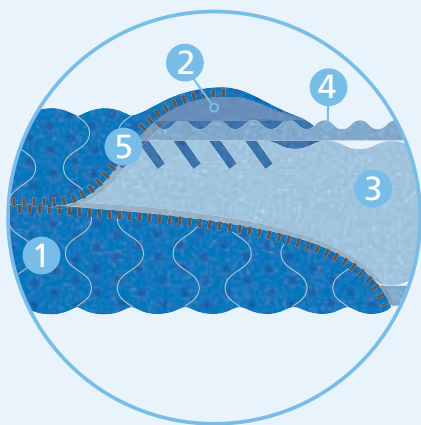

micro safe[®]

Technische Daten

- Höhe: • 20 cm
- Härtegrad: • Mittel H2
• Hart H3
- Kern: • Kaltschaum, 45 Kg/m³ mit beidseitigen Noppenviscoschaum Auflagen für beste Belüftung
• Ideale ergonomische Druckentlastung, der Viscoschaum reagiert auf Körperwärme durch Konturenanpassung!
• Unregelmäßige offene und dadurch atmungsaktive Zellstruktur.
• 7-Zonen Profil unterstützt Wirbelsäulenstreckung.
- Bezug: • Qualitativ hochwertigstes Doppeltuch mit micro safe Ausrüstung.
• Hohe Feuchtigkeitsaufnahme und angenehmer hautsympathischer Griff.
• Verhindert die Bildung und das Einnisten gefährlicher Schimmelpilze, auch bei längerer Feuchtigkeit.
• Beidseitig mit 250g/qm Markenpolyesterfaser versteppt,
4-Seiten Reißverschluss, Hälften teilbar und einzeln waschbar bis 60°C.
• Bezug abnehmbar
- Steppung: • 7-Zonen Wellensteppung

Technische Daten

- Höhe: • 25 cm
- Kern: • 16 cm stützender hochwertiger Kaltschaum, Raumgewicht 55 Kg/m³,
4 cm druckentlastender Viscoschaum, Raumgewicht 55 Kg/m³.
• Höchster Schlafkomfort durch druckentlastende Eigenschaften des Viscoschaumes und dadurch Förderung der Blutzirkulation.
• Intelligenter Schaumstoff, der sich an die Körperwärme anpasst.
• Unregelmäßige offene und dadurch atmungsaktive Zellstruktur.
- Bezug: • Qualitativ hochwertigster Nicki – Jacquard Bezug.
• Hohe Feuchtigkeitsaufnahme und angenehmer hautsympathischer Griff.
• Beidseitig mit 530g/qm Markenpolyesterfaser versteppt,
4-Seiten Reißverschluss, Hälften teilbar und einzeln waschbar bis 60°C.
• Matratzenauflage ist durch einen Reißverschluss von der Matratze abnehmbar – swissplus®-Reisebett.
• Die Seitenböden der Viscoauflage bestehen aus Klimaband, wodurch maximale Luftzirkulation garantiert wird.
- Steppung: • Aufwendige Wellensteppung