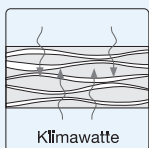

Jede Sondergröße auf Anfrage möglich.

Gut schlafen - besser leben

swissplus®

Kaltschaummatratze mit abnehmbarem swissplus®-Reisebett

- Zwei Matratzen in einer
- 7 Jahre Vollgarantie
- 14 Tage Probeschlafen
- Innovativer Kalt- und Viscoschaum, frei von Füllstoffen
- Öko - Tex Standard 100, Produktklasse 1 - Babynorm
- Oberteil = swissplus®-Reisebett
- Geruchlos
- Für Allergiker gut geeignet
- Made in Germany
- Schwereloses Schlafen

Bezug

Bezug

Klimawatte

umlaufend

wendbar

Kaltschaum

Visko

Ergocheck