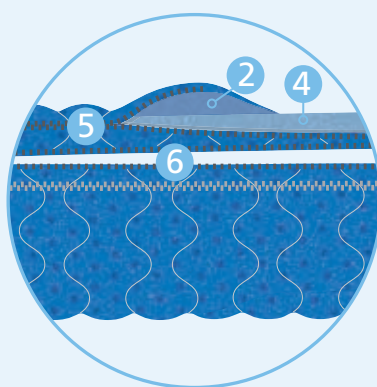

Jede Sondergröße auf Anfrage möglich.

Gut schlafen - besser leben

swissplus®

Kaltschaummatratze mit abnehmbarem swissplus®-Reisebett

- Zwei Matratzen in einer
- 7 Jahre Vollgarantie
- 14 Tage Probeschlafen
- Innovativer Kalt- und Viscoschaum, frei von Füllstoffen
- Öko - Tex Standard 100, Produktklasse 1 - Babynorm
- Oberteil = swissplus®-Reisebett
- Geruchlos
- Für Allergiker gut geeignet
- Made in Germany
- Schwereloses Schlafen

Bezug

Bezug

Klimawatte

umlaufend

wendbar

Kaltschaum

Visko

Ergocheck

Technische Daten

- Höhe: • 25 cm
- Kern: • 16 cm stützender hochwertiger Kaltschaum, Raumgewicht 55 Kg/m³,
4 cm druckentlastender Viscoschaum, Raumgewicht 55 Kg/m³.
• Höchster Schlafkomfort durch druckentlastende Eigenschaften des Viscoschaumes und dadurch Förderung der Blutzirkulation.
• Intelligenter Schaumstoff, der sich an die Körperwärme anpasst.
• Unregelmäßige offene und dadurch atmungsaktive Zellstruktur.
- Bezug: • Qualitativ hochwertigster Nicki – Jacquard Bezug.
• Hohe Feuchtigkeitsaufnahme und angenehmer hautsympathischer Griff.
• Beidseitig mit 530g/qm Markenpolyesterfaser versteppt,
4-Seiten Reißverschluss, Hälften teilbar und einzeln waschbar bis 60°C.
• Matratzenauflage ist durch einen Reißverschluss von der Matratze abnehmbar – swissplus®-Reisebett.
• Die Seitenböden der Viscoauflage bestehen aus Klimaband, wodurch maximale Luftzirkulation garantiert wird.
- Steppung: • Aufwendige Wellensteppung

- ① Hochwertiges Velour, versteppt
- ② Eingesteppte Klimawatte
- ③ Kaltschaum
- ④ Viscoschaum
- ⑤ Teilbarer Reißverschluss
- ⑥ Reißverschluss zum Trennen der swissplus® und dem swissplus®-Reisebett

| Verfügbare Größen in cm | 80/90/100 x 190/200 | 80/90/100 x 210/220 | 120 x 190/200 | 140 x 190/200 | 160 x 190/200 | 180 x 190/200 |
|----------------------------|---------------------------|---------------------------|---------------------|---------------------|---------------------|---------------------|
| | | | | | | |