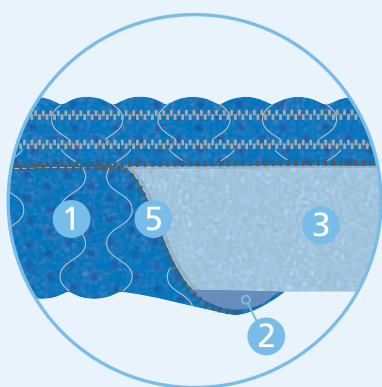

Jede Sondergröße auf Anfrage möglich.

Gut schlafen - besser leben

swissplus®

Kaltschaummatratze mit abnehmbarem swissplus®-Reisebett

- Zwei Matratzen in einer
- 7 Jahre Vollgarantie
- 14 Tage Probeschlafen
- Innovativer Kalt- und Viscoschaum, frei von Füllstoffen
- Öko - Tex Standard 100, Produktklasse 1 - Babynorm
- Oberteil = swissplus®-Reisebett
- Geruchlos
- Für Allergiker gut geeignet
- Made in Germany
- Schwereloses Schlafen

Bezug

Bezug

Klimawatte

umlaufend

wendbar

Kaltschaum

Visko

Ergocheck

Technische Daten

- Höhe: • 25 cm
- Kern: • 16 cm stützender hochwertiger Kaltschaum, Raumgewicht 55 Kg/m³,
4 cm druckentlastender Viscoschaum, Raumgewicht 55 Kg/m³.
• Höchster Schlafkomfort durch druckentlastende Eigenschaften des Viscoschaumes und dadurch Förderung der Blutzirkulation.
• Intelligenter Schaumstoff, der sich an die Körperwärme anpasst.
• Unregelmäßige offene und dadurch atmungsaktive Zellstruktur.
- Bezug: • Qualitativ hochwertigster Nicki – Jacquard Bezug.
• Hohe Feuchtigkeitsaufnahme und angenehmer hautsympathischer Griff.
• Beidseitig mit 530g/qm Markenpolyesterfaser versteppt,
4-Seiten Reißverschluss, Hälften teilbar und einzeln waschbar bis 60°C.
• Matratzenauflage ist durch einen Reißverschluss von der Matratze abnehmbar – swissplus®-Reisebett.
• Die Seitenböden der Viscoauflage bestehen aus Klimaband, wodurch maximale Luftzirkulation garantiert wird.
- Steppung: • Aufwendige Wellensteppung

- ① Hochwertiges Velour, versteppt
- ② Eingesteppte Klimawatte
- ③ Kaltschaum
- ④ Viscoschaum
- ⑤ Teilbarer Reißverschluss
- ⑥ Reißverschluss zum Trennen der swissplus® und dem swissplus®-Reisebett

| Verfügbare Größen in cm | 80/90/100 x 190/200 | 80/90/100 x 210/220 | 120 x 190/200 | 140 x 190/200 | 160 x 190/200 | 180 x 190/200 |
|----------------------------|---------------------------|---------------------------|---------------------|---------------------|---------------------|---------------------|
| | | | | | | |