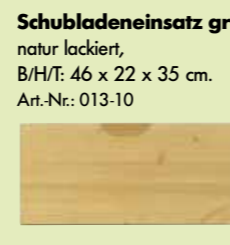

Das Würfel-Regalsystem, einfach genial.
Erhältlich in Kiefer massiv natur lackiert, laugenfarbig gebeizt/geölt oder weiss.

Schubladeneinsatz klein
natur lackiert,
B/H/T: 22 x 22 x 35 cm.
Art.-Nr.: 014-10

Würfel gross
natur lackiert,
B/H/T: 50 x 50 x 35 cm.
Art.-Nr.: 010-10

Tür mit Rückwand
für grossen Würfel, natur lackiert.
Art.-Nr.: 012-10

Schubladeneinsatz gross
natur lackiert,
B/H/T: 46 x 22 x 35 cm.
Art.-Nr.: 013-10

Würfel klein
natur lackiert,
B/H/T: 25 x 50 x 35 cm.
Art.-Nr.: 011-10

Schubladeneinsatz klein
gebeizt/geölt,
B/H/T: 22 x 22 x 35 cm.
Art.-Nr.: 014-20

Würfel gross
gebeizt/geölt,
B/H/T: 50 x 50 x 35 cm.
Art.-Nr.: 010-20