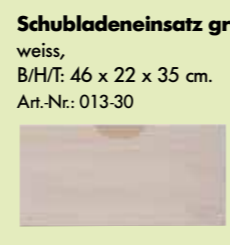

Würfel klein
natur lackiert,
B/H/T: 25 x 50 x 35 cm.
Art.-Nr.: 011-10

Schubladeneinsatz klein
gebeizt/geölt,
B/H/T: 22 x 22 x 35 cm.
Art.-Nr.: 014-20

Würfel gross
gebeizt/geölt,
B/H/T: 50 x 50 x 35 cm.
Art.-Nr.: 010-20

Tür mit Rückwand
für grossen Würfel, gebeizt/geölt.
Art.-Nr.: 012-20

Schubladeneinsatz gross
gebeizt/geölt,
B/H/T: 46 x 22 x 35 cm.
Art.-Nr.: 013-20

Würfel klein
gebeizt/geölt,
B/H/T: 25 x 50 x 35 cm.
Art.-Nr.: 011-20

Schubladeneinsatz klein
weiss lackiert,
B/H/T: 22 x 22 x 35 cm.
Art.-Nr.: 014-30

Würfel gross
weiss lackiert,
B/H/T: 50 x 50 x 35 cm.
Art.-Nr.: 010-30

Tür mit Rückwand
für grossen Würfel, weiss.
Art.-Nr.: 012-30