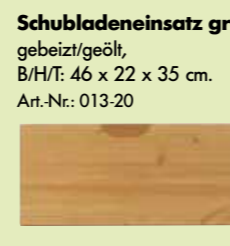

Tür mit Rückwand
für grossen Würfel, gebeizt/geölt.
Art.-Nr.: 012-20

Schubladeneinsatz gross
gebeizt/geölt,
B/H/T: 46 x 22 x 35 cm.
Art.-Nr.: 013-20